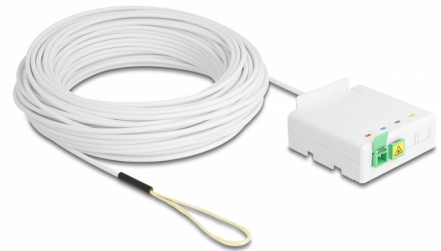

# Delock Optická spojovací krabice, 2 x SC/APC Simplex, sada s pokládacím kabelem, 40 m

## Popis

Tato předem sestavená sada pro FTTH připojení značky Delock, je ideální pro rychlou a bezpečnou konfiguraci optické sítě v budovách.

### Spojovací krabice pro nástěnnou montáž a montáž na DIN lištu

Tato spojovací krabice má montážní otvory k připevnění krabic pod omítku a do dutých stěn. Integrované přichytky umožňují montáž na DIN lištu šířky 35 mm vodorovně a svisle.

### S pokládacím kabelem FTTH

Pokládací kabel je navinutý na cívce v lepenkové krabici a kabely už jsou připojeny ve spojovací krabici. Uzavřená lepenková krabice umožňuje snadné vytažení a položení kabelů přímo před domovní rozvodnou skříň.