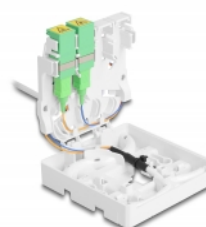

Cutie de conectare pentru montare pe perete și pe șină DIN

Cutie de conectare are orificii de montare pentru fixarea pe cutiile de perete încastrate și pe cutiile de perete cu cavitate. Clemele integrate permit montarea pe o șină DIN de 35 mm orizontal și vertical.

Cu cablu AUI FTTH

Cablul AUI se află pe o bobină într-o cutie de carton, iar cablurile sunt deja montate în cutia de conectare. Cutia de carton închisă permite scoaterea cu ușurință a cablurilor și așezarea până la distribuitorul casei.

30 m

Nr. 85933

EAN: 4043619859337

Țara de origine: China

Pachet: Box

Detalii tehnice

- Cutie de conectare cu fibră optică pentru aplicații FTTH
- Cutie de conectare cu 2 x cuple SC/APC Simplex
- 4 sloturi pentru cuplajele SC Simplex sau LC Duplex
- Montare pe șină DIN: 35 mm
- Montare pe perete
- Diametru cablu: ca. 4 mm
- Cablu Aui cu fibră G657.A1
- Material pentru aliajul cablului: LSOH
- Lungime cablu: aprox. 30 m
- Potrivită pentru utilizarea în interior și exterior
- Temperatura mediului: -40 °C ~ 85 °C
- Carcasa uitoare: alb
- Material carcasă: ABS
- Dimensiunii (LxlxÎ): aprox. 260 x 260 x 60 mm

Pachetul contine

- Set conexiune fibră optică

Imagini

General

Mounting type:	Montare pe perete Montare pe șină DIN: 35 mm
----------------	---

Technical characteristics

Temperatură în stare de funcționare:	-40 °C ~ 85 °C
--------------------------------------	----------------