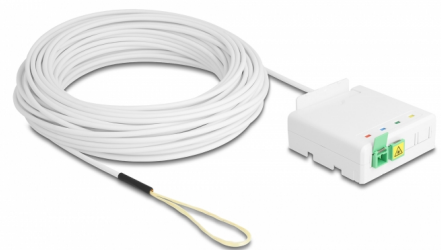

Delock Cutie de conectare cu fibră optică 2 x SC / APC Simplex cu cablu AUI, set, 30 m

Descriere scurta

Acest set de conectare FTTH preasamblat de la Delock este ideal pentru configurarea rapidă și sigură a rețelei de fibră optică în clădiri.

Cutie de conectare pentru montare pe perete și pe șină DIN

Cutie de conectare are orificii de montare pentru fixarea pe cutiile de perete încastrate și pe cutiile de perete cu cavitate. Clemele integrate permit montarea pe o șină DIN de 35 mm orizontal și vertical.

Cu cablu AUI FTTH

Cablul AUI se află pe o bobină într-o cutie de carton, iar cablurile sunt deja montate în cutia de conectare. Cutia de carton închisă permite scoaterea cu ușurință a cablurilor și așezarea până la distribuitorul casei.

30 m

Nr. 85933

EAN: 4043619859337

Țara de origine: China

Pachet: Box

Detalii tehnice

- Cutie de conectare cu fibră optică pentru aplicații FTTH
- Cutie de conectare cu 2 x cuple SC/APC Simplex
- 4 sloturi pentru cuplajele SC Simplex sau LC Duplex
- Montare pe șină DIN: 35 mm
- Montare pe perete
- Diametru cablu: ca. 4 mm
- Cablu Aui cu fibră G657.A1
- Material pentru aliajul cablului: LSOH
- Lungime cablu: aprox. 30 m
- Potrivită pentru utilizarea în interior și exterior
- Temperatura mediului: -40 °C ~ 85 °C
- Carcasa uitoare: alb
- Material carcasă: ABS
- Dimensiunii (LxlxÎ): aprox. 260 x 260 x 60 mm