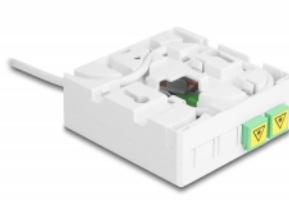

- Set conexiune fibră optică

Imagini