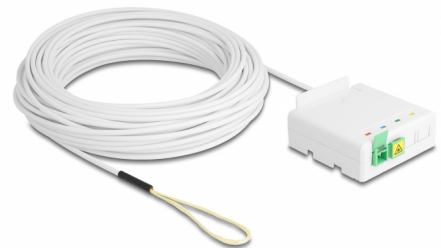

# Delock Optická spojovací krabice, 2 x SC/APC Simplex, sada s pokládacím kabelem, 30 m

## Popis

Tato předem sestavená sada pro FTTH připojení značky Delock, je ideální pro rychlou a bezpečnou konfiguraci optické sítě v budovách.

### Spojovací krabice pro nástěnnou montáž a montáž na DIN lištu

Tato spojovací krabice má montážní otvory k připevnění krabic pod omítku a do dutých stěn. Integrované přichytky umožňují montáž na DIN lištu šířky 35 mm vodorovně a svisle.

### S pokládacím kabelem FTTH

Pokládací kabel je navinutý na cívce v lepenkové krabici a kabely už jsou připojeny ve spojovací krabici. Uzavřená lepenková krabice umožňuje snadné vytažení a položení kabelů přímo před domovní rozvodnou skříň.