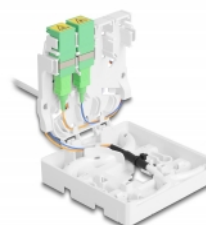

Cutie de conectare pentru montare pe perete și pe șină DIN

Cutie de conectare are orificii de montare pentru fixarea pe cutiile de perete încastate și pe cutiile de perete cu cavitate. Clemele integrate permit montarea pe o șină DIN de 35 mm orizontal și vertical.

Cu cablu AUI FTTH

Cablul AUI se află pe o bobină într-o cutie de carton, iar cablurile sunt deja montate în cutia de conectare. Cutia de carton închisă permite scoaterea cu ușurință a cablurilor și așezarea până la distribuitorul casei.

20 m

Nr. 85932

EAN: 4043619859320

Țara de origine: China

Pachet: Box

Detalii tehnice

- Cutie de conectare cu fibră optică pentru aplicații FTTH
- Cutie de conectare cu 2 x cuple SC/APC Simplex
- 4 sloturi pentru cuplajele SC Simplex sau LC Duplex
- Montare pe șină DIN: 35 mm
- Montare pe perete
- Diametru cablu: ca. 4 mm
- Cablu Aui cu fibră G657.A1
- Material pentru aliajul cablului: LSOH
- Lungime cablu: aprox. 20 m
- Potrivită pentru utilizarea în interior și exterior
- Temperatura mediului: -40 °C ~ 85 °C
- Carcasa uitoare: alb
- Material carcasă: ABS
- Dimensiunii (LxlxÎ): aprox. 260 x 260 x 60 mm

Pachetul contine

- Set conexiune fibră optică

Imagini

General

Mounting type:	Montare pe perete Montare pe șină DIN: 35 mm
----------------	---

Technical characteristics

Temperatură în stare de funcționare:	-40 °C ~ 85 °C
--------------------------------------	----------------