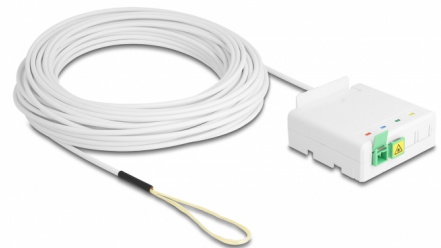

Delock Priključna kutija za optička vlakna 2 x SC/APC Simplex sa setom kabela od 20 m

Opis

Ovaj predmontirani set za FTTH spoj tvrtke Delock idealan je za brzo i sigurno postavljanje optičke mreže u zgradama.

Priključna kutija za montažu na zid i DIN vodilicu

Priključna kutija ima montažne otvore za pričvršćivanje na podžbukne i kutije šuplje zidove. Integrirane spojnice omogućuju vodoravnu i okomitu montažu na DIN vodilicu od 35 mm.

S FTTH drop kabelom

Drop kabel je na kolutu u kartonskoj kutiji, a kabele su već montirani u priključnu kutiju. Zatvorena kartonska kutija omogućuje jednostavno izvlačenje kabela i polaganje do kućnog razdjelnika.

20 m

Predmet br. 85932

EAN: 4043619859320

Zemlja podrijetla: China

Pakiranje: Kutija

Tehnički podaci

- Priključna kutija s optičkim vlaknima za FTTH primjene
- Priključna kutija s 2 x SC/APC Simplex spojnice
- 4 utora za SC Simplex ili LC Duplex spojke
- Montaža DIN vodilice: 35 mm
- Postavljanje na zid
- Promjer kabela: oko 4 mm
- Drop kabel s G657.A1 vlaknima
- Materijal plašta kabela: LSOH
- Duljina kabela: oko 20 m
- Prikladno za vanjsku i unutarnju uporabu
- Okolna temperatura: -40 °C ~ 85 °C
- Kućište boja: bijela
- Materijal kućišta: ABS
- Mjere (DxŠxV): oko 260 x 260 x 60 mm