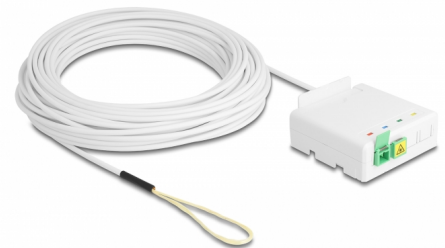

Delock Scatola di connessione in fibra ottica 2 x SC/APC Simplex con set di cavi di discesa 20 m

Descrizione

Questo set di connessione FTTH preassemblato Delock è ideale per configurare in modo rapido e sicuro la rete in fibra ottica negli edifici.

Scatola di connessione per montaggio a parete e su guida DIN

La scatola di connessione dispone di aperture di montaggio per il fissaggio alle scatole da incasso e alle scatole da parete a cavità. Le clip integrate consentono il montaggio su una guida DIN da 35 mm in orizzontale e verticale.

Con cavo di derivazione FTTH

Il cavo di derivazione si trova su una bobina in una scatola di cartone e i cavi sono già montati nella scatola di connessione. La scatola di cartone chiusa consente di estrarre facilmente i cavi e di posarli fino al distributore dell'abitazione.

20 m

Articolo n. 85932

EAN: 4043619859320

Paese di origine: China

Pacchetto: Box

Dettagli tecnici

- Scatola di connessione in fibra ottica per applicazioni FTTH
- Scatola di connessione con 2 x accoppiatori SC/APC Simplex
- 4 slot per attacchi SC Simplex o LC Duplex
- Montaggio su guida DIN: 35 mm
- Montaggio a parete
- Diametro cavo: ca. 4 mm
- Cavo di derivazione con G657.Fibra A1
- Materiale del rivestimento del cavo: LSOH
- Lunghezza cavo: ca. 20 m
- Adatto sia per uso interno ed esterno
- Temperatura ambientale: -40 °C ~ 85 °C
- Custodia colore: bianco
- Materiale custodia: ABS
- Dimensioni (LxPxA): ca. 260 x 260 x 60 mm