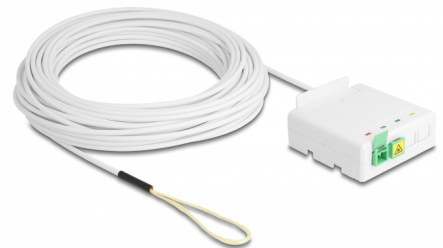

Delock Caja de conexión de fibra óptica 2 x SC/APC Simplex con juego de cables de acometida 20 m

Descripción

Este set de conexión FTTH premontado por Delock es ideal para configurar de forma rápida y segura la red de fibra óptica en edificios.

Caja de conexiones para montaje en pared y carril DIN

La caja de conexiones dispone de aberturas de montaje para la fijación en cajas de pared empotradas y de cavidad. Los clips integrados permiten el montaje en un carril DIN de 35 mm en horizontal y en vertical.

Con cable de acometida FTTH

El cable de acometida está en una bobina en una caja de cartón y los cables ya están montados en la caja de conexiones. La caja de cartón cerrada permite sacar los cables fácilmente y colocarlos hasta el distribuidor de la casa.

20 m

Número de elemento 85932

EAN: 4043619859320

Pais de origen: China

Paquete: Box

Detalles técnicos

- Caja de conexión de fibra óptica para aplicaciones FTTH
- Caja de conexiones con 2 x acopladores SC/APC Simplex
- 4 ranuras para acoplamientos SC Simplex o LC Duplex
- Montaje en carril DIN: 35 mm
- Instalación en pared
- Diámetro del cable: aprox. 4 mm
- Cable de acometida con fibra G657.A1
- Material de la cubierta del cable: LSOH
- Longitud del cable: aprox. 20 m
- Apto para uso en interiores y exteriores
- Temperatura ambiental: -40 °C ~ 85 °C
- Carcasa color: blanco
- Material de la carcasa: ABS
- Dimensiones (LxAxANxAL): aprox. 260 x 260 x 60 mm