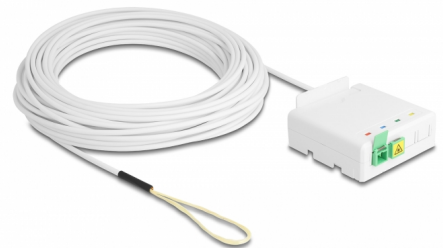

Delock Optická spojovací krabice, 2 x SC/APC Simplex, sada s pokládacím kabelem, 20 m

Popis

Tato předem sestavená sada pro FTTH připojení značky Delock, je ideální pro rychlou a bezpečnou konfiguraci optické sítě v budovách.

Spojovací krabice pro nástěnnou montáž a montáž na DIN lištu

Tato spojovací krabice má montážní otvory k připevnění krabic pod omítku a do dutých stěn. Integrované přichytky umožňují montáž na DIN lištu šířky 35 mm vodorovně a svisle.

S pokládacím kabelem FTTH

Pokládací kabel je navinutý na cívce v lepenkové krabici a kabely už jsou připojeny ve spojovací krabici. Uzavřená lepenková krabice umožňuje snadné vytažení a položení kabelů přímo před domovní rozvodnou skříň.

20 m

Číslo produktu 85932

EAN: 4043619859320

Země původu: China

Balení: Box

Technické detaily

- Optická spojovací skříň pro aplikace FTTH
- Spojovací krabice se 2 x spojkami SC/APC Simplex
- 4 sloty pro spojky SC Simplex nebo LC Duplex
- DIN montážní lišta: 35 mm
- Montáž na zeď
- Průměr kabelu: cca. 4 mm
- Pokládací kabel s vláknem G657.A1
- Materiál obalu kabelu: LSOH
- Délka kabelu: cca. 20 m
- Vhodné k užívání vevnitř i venku
- Teplota prostředí: -40 °C ~ 85 °C
- Pouzdro barva: bílá
- Materiál pouzdra: ABS
- Rozměry (DxŠxV): cca. 260 x 260 x 60 mm