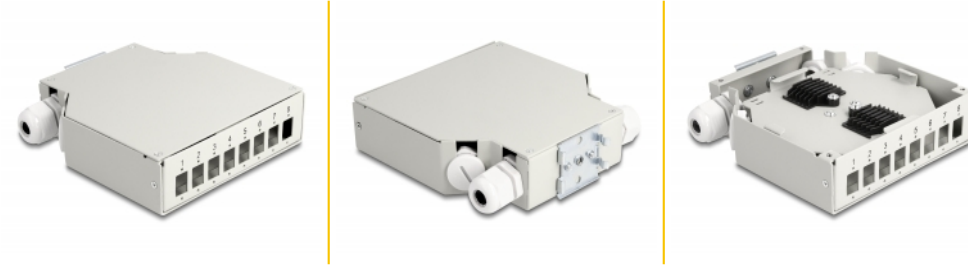

Delock Cutie de distribuție cu fibră optică pentru șină DIN 8 porturi, gri

Descriere scurta

Această cutie de distribuție a fibrei optice de la Delock este potrivită pentru montarea pe o șină DIN cu lățimea de 35 mm și poate găzdui până la 8 cuploare cu fibră optică de tipul SC Simplex sau LC Duplex.

Presetupe PG pentru alimentarea prin cabluri de fibră optică

Cablurile de fibră optică pot fi alimentate prin două presetupe de cablu PG11 impermeabile.

Cu casetă de îmbinare

Caeta de îmbinare integrată permite rutarea îngrijită a fibrelor individuale pentru transmiterea optimă a semnalelor undelor de lumină. Adicional, caseta este perfectă pentru îmbinare mecanică și îmbinare prin fuziune.

**Nr. 85931**

EAN: 4043619859313

Țara de origine: China

Pachet: Box

Detalii tehnice

- 8 sloturi pentru cuplajele SC Simplex sau LC Duplex
- Montare pe șină DIN: 35 mm
- Decupaj dreptunghiular 13,0 x 9,6 mm
- Diametrul orificiului de montare: aprox. 1,6 mm
- Distanță orificiu șurub: cca 18 mm
- Cu casetă de îmbinare
- Presetupe PG11 și dopuri de etanșare
- Temperatura mediului: -40 °C ~ 85 °C
- Carcasa uitoare: gri
- Material carcasă: metal
- Dimensiunii (LxIxÎ): aprox. 137 x 126 x 35 mm

Pachetul contine

- Cutie de distribuție fibră optică

Imagini

General

Mounting type:	Montare pe șină DIN: 35 mm
----------------	----------------------------

Technical characteristics

Storage temperature:	-40 °C ~ 85 °C
----------------------	----------------