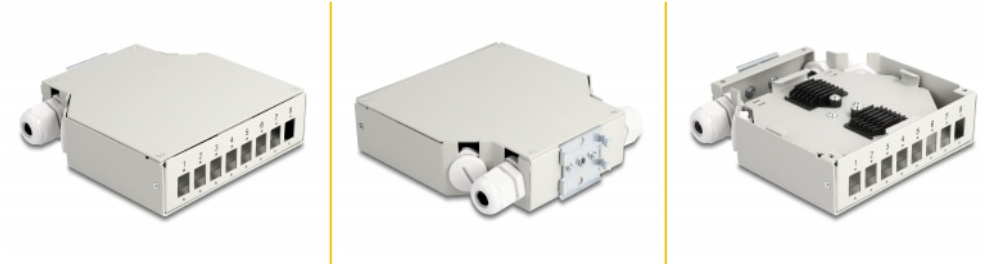

Příslušenství