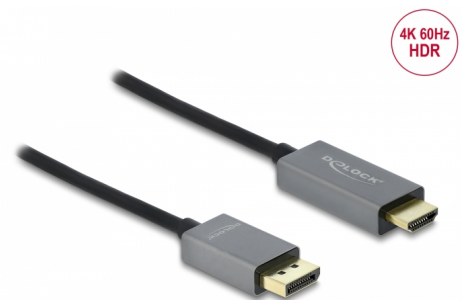

Delock Aktiv DisplayPort 1.4 till HDMI-kabel 4K 60 Hz (HDR) 3 m

Beskrivning

Kabel från Delock som gör det möjligt att ansluta en HDMI-skärm eller projektor till en PC eller bärbar dator med DisplayPort-gränssnitt.

Det stödjer en upplösning på upp till Ultra HD (4K) och är baklänges kompatibelt med Full-HD 1080p.

Aktiv kabel

Kabeln erbjuder en aktiv konvertering vilket gör att den passar för grafikkort som inte har stöd för utmatning av DP++-signaler.

Fast signalriktning

Kabeln kan endast användas för att ansluta en HDMI-utmatningsanordning till en DisplayPort-källa, som t.ex. en HDMI-skärm till en PC med en DisplayPort-anslutning. Omvänd signalriktning stöds inte.

3 m

Artikelnummer 85930

EAN: 4043619859306

Ursprungsland: China

Paket: Retail Box

Specifikationer

- Anslutning:
  - 1 x DisplayPort hane >
  - 1 x HDMI-A hane
- Kringkretsar: Parade PS186
- DisplayPort 1.4 och High Speed HDMI specifikationer
- Aktiv kabel för grafikkort med DP och DP++ utmatning
- Signalriktning: DisplayPort-ingång > HDMI-utgång
- Sladdstorlek:
  - 32 AWG data
  - 28 AWG ström
- Kabeldiameter: ca. 5 mm
- Anslutning: guldpläterad
- Metallchassi
- Överför ljud- och videosignaler
- Dataöverföringshastighet upp till 18 Gbps
- Upplösning upp till: 3840 x 2160 @ 60 Hz