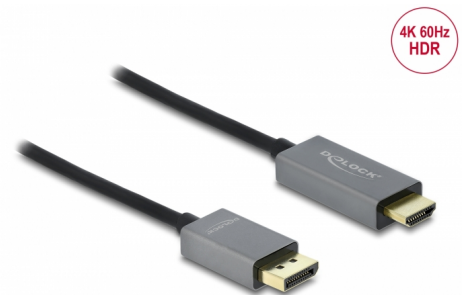

Delock Aktív DisplayPort 1.4 - HDMI kábel 4K 60 Hz (HDR) 1 méter hosszú

Leírás

Ez a Delock kábel lehetővé teszi egy HDMI képernyő vagy kivetítő kapcsolatát egy olyan személyi számítógéphez vagy laptopoz, melynek DisplayPort csatlakozási felülete van.

Támogatja az Ultra HD (4K) felbontást, és visszafelé kompatibilis a Full-HD 1080p felbontással.

Aktív kábel

Ez a kábel biztosít aktív kapcsolatot, így grafikai kártyákhoz is használható, melyek egyébként nem alkalmasak DP++ jelek adására.

1 m

Tételszám 85928

EAN: 4043619859283

Származási hely: China

Csomag: Retail Box

Műszaki adatok

- Csatlakozó:
 - 1 x DisplayPort dugó >
 - 1 x HDMI-A dugó
- Lapkakészlet: Parade PS186
- DisplayPort 1.4 és High Speed HDMI specifikáció
- Aktív kábel videokártyákhoz DP és DP++ kimenettel
- Jelirány: DisplayPort bemenet > HDMI-kimenet
- Kábel vastagsága:
 - 32 AWG adatvezeték
 - 28 AWG tápvezeték
- Kábelátmérő: kb. 5 mm
- Csatlakozó: arany bevonat
- Fémburkolat
- Hang- és videojelek továbbítása
- Akár 18 Gbps sebességű adatátvitel

Tű bevonata:	aranyozott
Conductor gauge:	32 AWG adatvezeték 28 AWG tápvezeték
Hosszúság:	1 m
Szín:	szürke / fekete