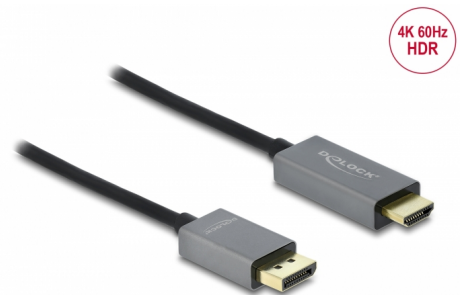

Delock Aktivan DisplayPort 1.4 na HDMI kabel 4K 60 Hz (HDR) 1 m

Opis

Ovaj kabel tvrtke Delock omogućava spajanje HDMI monitora ili projektora na računalo ili prijenosno računalo s DisplayPort sučeljem. Podržava rezoluciju do Ultra HD (4K) te je povratno kompatibilan s Full-HD 1080p.

Aktivan kabel

Kabel nudi aktivnu pretvorbu i stoga je također prikladan za grafičke kartice koje ne mogu slati DP++ signale.

Fiksni smjer signala

Kabel se može koristiti samo za spajanje HDMI izlaznog uređaja na DisplayPort izvor, kao što je HDMI monitor na računalo s DisplayPort spojnikom. Nije podržan obrnuti smjer signala.

4K 60Hz
HDR

1 m

Predmet br. 85928

EAN: 4043619859283

Zemlja podrijetla: China

Pakiranje: Retail Box

Tehnički podaci

- Priključak:
 - 1 x DisplayPort muški >
 - 1 x HDMI-A muški
- Skup čipova: Parade PS186
- DisplayPort 1.4 i High Speed HDMI specifikacija
- Aktivni kabel, za grafičke kartice s DP i DP++ izlazom
- Detekcija signala: DisplayPort ulaz > HDMI izlaz
- Presjek kabela:
 - AWG 32 podatkovni vod
 - AWG 28 vod napajanja
- Promjer kabela: oko 5 mm
- Priključak: pozlaćeni
- Metalno kućište
- Prijenos audio i video signala
- Brzina prijenosa podataka do 18 Gbps
- Razlučivost 3840 x 2160 @ 60 Hz
(ovisno o sustavu i spojenom hardveru)
- Podržava HDR

Interface

Priključak 1:	1 x DisplayPort muški
Priključak 2:	1 x HDMI-A muški

Technical characteristics

Skup čipova:	Parade PS186
Brzina prijenosa podataka:	up to 18 Gb/s
Maximum screen resolution:	3840 x 2160 @ 60 Hz