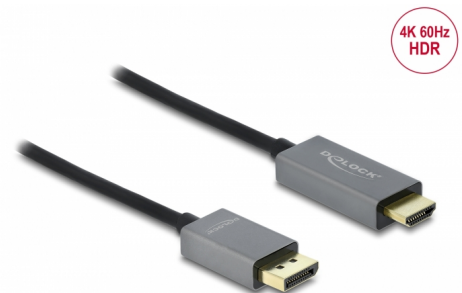

Delock DisplayPort attivo 1.4 a cavo per HDMI 4K 60 Hz (HDR) da 1 m

Descrizione

Questo cavo di Delock consente di collegare un monitor o proiettore HDMI a un PC o computer portatile con interfaccia DisplayPort. Supporta una risoluzione fino a Ultra HD (4K) ed è compatibile con le configurazioni precedenti Full HD 1080p.

Cavo attivo

Il cavo offre una conversione attiva, quindi è adatto anche alle schede grafiche che non sono in grado di emettere segnali DP++.

Direzione fissa del segnale

Il cavo può essere utilizzato solo per collegare un dispositivo di uscita HDMI a una sorgente DisplayPort, come ad esempio un monitor HDMI a un PC con connettore DisplayPort. La direzione inversa del segnale non è supportata.

1 m

Articolo n. 85928

EAN: 4043619859283

Paese di origine: China

Pacchetto: Retail Box

Dettagli tecnici

- Connettori:
 - 1 x DisplayPort maschio >
 - 1 x HDMI-A maschio
- Chipset: Parade PS186
- DisplayPort 1.4 e High Speed HDMI specifica
- Cavo attivo, per le schede grafiche con uscita DP e DP++
- Direzione segnale: Ingresso DisplayPort > uscita HDMI
- Sezione dei cavi:
 - Linea di dati 32 AWG
 - Linea di alimentazione 28 AWG
- Diametro cavo: ca. 5 mm
- Connettori: dorato
- Struttura di metallo
- Trasferimento di segnali audio e video
- Velocità di trasferimento dati fino a 18 Gbps
- Risoluzione fino a 3840 x 2160 @ 60 Hz
(a seconda del sistema e dell'hardware collegato)

Physical characteristics

Pin finishing:	dorato
Conductor gauge:	32 AWG data line 28 AWG power line
Lunghezza:	1 m
Colour:	grigio / nero