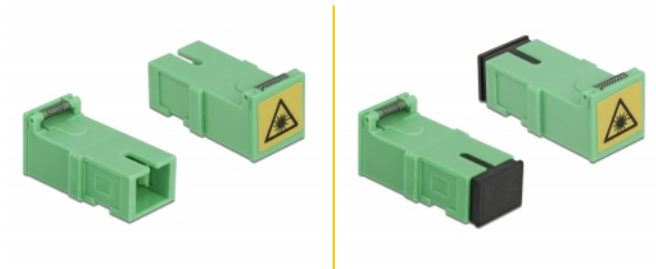

Delock Koppling med laserskyddsflik SC Simplex hona till SC Simplex hona 4 delar

Beskrivning

Med SC Simplex-kopplingen från Delock kan två optiska fiberanslutningar enkelt anslutas till varandra. Kopplingen gör det möjligt att skapa en direktanslutning till den optiska fiberkabeln och passar för enkel montering optiska fiberanslutningslådor.

Skyddar mot laserstrålning

Den inbyggda fliken säkerställer skydd mot laserstrålning.

Skydd från dammskydd

Kopplingen är utrustad med ett lämpligt lock för att skydda bussningen från damm och hålla den ren.

- Anslutning:
 - 1 x SC Simplex hona >
 - 1 x SC Simplex hona
- För singlemodfiber
- Keramisk hylsa
- Med en laserskyddsflik och ett dammskyddslock
- Driftstemperatur: -20 °C ~ 70 °C
- Material: Plast
- Färg: grön
- Mått (LxBxH): ca 30,4 x 14,8 x 12,3 mm

Systemkrav

- En ledig SC Simplex-port hane

Paketets innehåll

- 4 x SC Simplex-koppling

Bilder

Interface

Kontakt 1:	1 x SC Simplex hona
Kontakt 2:	1 x SC Simplex hona

Technical characteristics