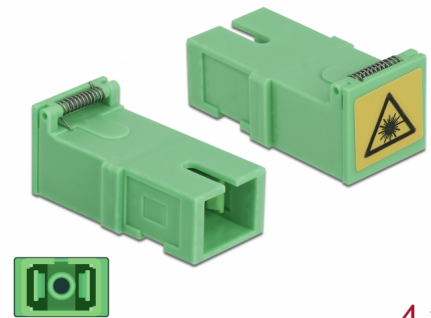

Delock Koppling med laserskyddsflik SC Simplex hona till SC Simplex hona 4 delar

Beskrivning

Med SC Simplex-kopplingen från Delock kan två optiska fiberanslutningar enkelt anslutas till varandra. Kopplingen gör det möjligt att skapa en direktanslutning till den optiska fiberkabeln och passar för enkel montering optiska fiberanslutningslådor.

Skyddar mot laserstrålning

Den inbyggda fliken säkerställer skydd mot laserstrålning.

Skydd från dammskydd

Kopplingen är utrustad med ett lämpligt lock för att skydda bussningen från damm och hålla den ren.

Notera

Kopplingen passar till Delock optiska fiberanslutningslådor 85921 och 85922.

4 x

Artikelnummer 85925

EAN: 4043619859252

Ursprungsland: China

Paket: Zippåse

Specifikationer

- Anslutning:
 - 1 x SC Simplex hona >
 - 1 x SC Simplex hona
- För singlemodfiber
- Keramisk hylsa
- Med en laserskyddsflik och ett dammskyddslock
- Driftstemperatur: -20 °C ~ 70 °C
- Material: Plast
- Färg: grön
- Mått (LxBxH): ca 30,4 x 14,8 x 12,3 mm