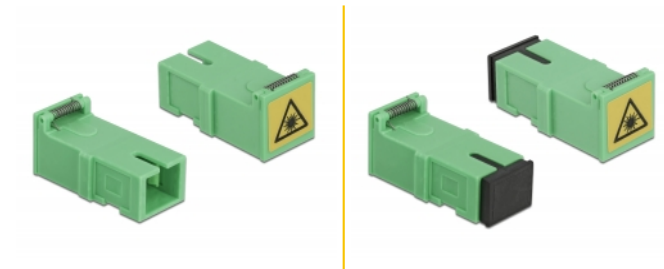

Delock Sprzęg żeński SC Simplex z klapką osłonową lasera do żeńskiego SC Simplex 4 szt.

Opis

Sprzęg SC Simplex Delock pozwala na łączenie dwu optycznych złączy męskich. Sprzęg pozwala na bezpośrednie połączenie do światłowodu i nadaje się do montowania na optycznych skrzynkach krosowniczych.

Ostona przed promieniowaniem laserowym

Klapka osłonowa zapewnia ochronę przed światłem lasera.

Ostona przed pyłem

Sprzęg ma zatyczkę chroniącą tuleję przed pyłem.

Uwaga

Sprzęg nadaje się do optycznych skrzynek krosowniczych Delock 85921 i 85922.

4 x

Numer artykułu 85925

EAN: 4043619859252

Kraj pochodzenia: China

Opakowanie: Torba na zamek błyskawiczny

Szczegóły techniczne

- Złącze:
 - 1 x SC Simplex żeński >
 - 1 x SC Simplex żeński
- Dla światłowodów Jednomodowych
- Tuleja ceramiczna
- Z osłoną przed światłem laserowym i zabezpieczeniem przed pyłem
- Temperatura robocza: -20 °C ~ 70 °C
- Materiał: tworzywo sztuczne
- Kolor: zielony
- Wymiary (DxSxW): ok. 30,4 x 14,8 x 12,3 mm

Wymagania systemowe

- Wolne gniazdo męskie SC Simplex

Zawartość opakowania

- 4 x złącza SC Simplex

Zdjęcia

Interface

Złącze 1:	1 x SC Simplex żeński
Złącze 2:	1 x SC Simplex żeński

Technical characteristics