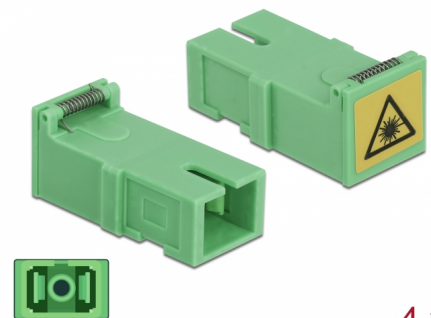

Delock Sprzęg żeński SC Simplex z klapką osłonową lasera do żeńskiego SC Simplex 4 szt.

Opis

Sprzęg SC Simplex Delock pozwala na łączenie dwu optycznych złączy męskich. Sprzęg pozwala na bezpośrednie połączenie do światłowodu i nadaje się do montowania na optycznych skrzynkach krosowniczych.

Ostona przed promieniowaniem laserowym

Klapka osłonowa zapewnia ochronę przed światłem lasera.

Ostona przed pyłem

Sprzęg ma zatyczkę chroniącą tuleję przed pyłem.

Uwaga

Sprzęg nadaje się do optycznych skrzynek krosowniczych Delock 85921 i 85922.

4 x

Numer artykułu 85925

EAN: 4043619859252

Kraj pochodzenia: China

Opakowanie: Torba na zamek błyskawiczny

Szczegóły techniczne

- Złącze:
 - 1 x SC Simplex żeński >
 - 1 x SC Simplex żeński
- Dla światłowodów Jednomodowych
- Tuleja ceramiczna
- Z osłoną przed światłem laserowym i zabezpieczeniem przed pyłem
- Temperatura robocza: -20 °C ~ 70 °C
- Materiał: tworzywo sztuczne
- Kolor: zielony
- Wymiary (DxSxW): ok. 30,4 x 14,8 x 12,3 mm

Wymagania systemowe

- Wolne gniazdo męskie SC Simplex

Zawartość opakowania

- 4 x złącza SC Simplex

Zdjęcia

Interface

Złącze 1:	1 x SC Simplex żeński
Złącze 2:	1 x SC Simplex żeński

Technical characteristics