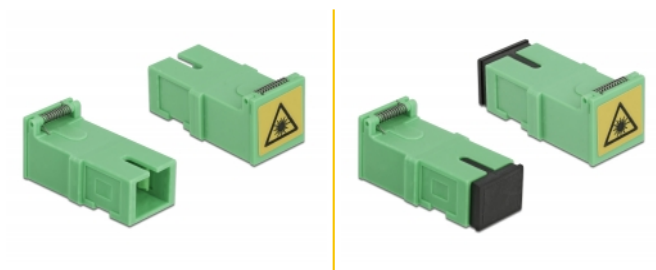

Contenu de l'emballage

- 4 x coupleurs SC Simplex

Image