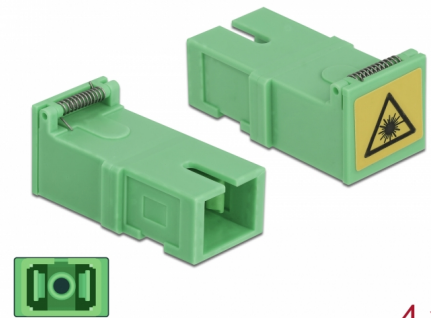

Delock Coupleur avec volet de protection laser SC Simplex femelle à SC Simplex femelle, 4 unités

Description

Avec ce coupleur SC Simplex de Delock, deux connecteurs mâles de fibre optique peuvent se brancher l'un l'autre. Le coupleur permet une connexion directe au câble en fibre optique, et il convient pour le montage simple dans les boîtiers de connexion de fibre optique.

Protection contre la radiation laser

Le volet intégré assure la protection contre la radiation laser.

Protection avec un capot contre la poussière

Le coupleur est muni d'un capot adapté pour protéger le manchon contre la poussière et le garder propre.

Note

Le coupleur convient pour les boîtiers Delock 85921 et 85922 de connexion de fibre optique.

4 x

N° produit 85925

EAN: 4043619859252

Pays d'origine: China

Emballage: Sac polyvalent à fermeture éclair

Détails techniques

- Connecteurs :
  - 1 x SC Simplex femelle >
  - 1 x SC Simplex femelle
- Pour fibre mode unique
- Manchon en céramique
- Avec un volet de protection laser et un capot de protection contre la poussière
- Température de fonctionnement : -20 °C ~ 70 °C
- Matériaux : plastique
- Couleur : vert
- Dimensions (LxlxH) : env. 30,4 x 14,8 x 12,3 mm

Configuration système requise

- Un port SC Simplex mâle libre