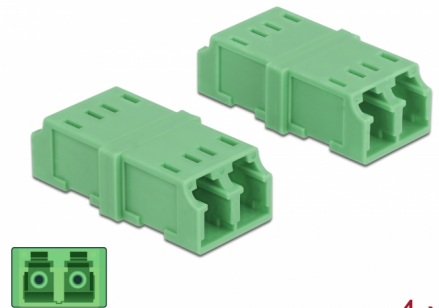

Delock Koppling LC Duplex hona till LC Duplex hona 4 delar

Beskrivning

Med LC Duplex-kopplingen från Delock kan två optiska fiberanslutningar enkelt anslutas till varandra. Kopplingen gör det möjligt att skapa en direktanslutning till den optiska fiberkabeln och passar för enkel montering optiska fiberanslutningslådor.

Skydd från dammskydd

Kopplingen är utrustad med ett lämpligt lock för att skydda bussningen från damm och hålla den ren.

Notera

Kopplingen passar till Delock optiska fiberanslutningslådor 85921 och 85922.

4 x

Artikelnummer 85924

EAN: 4043619859245

Ursprungsland: China

Paket: Zippåse

Specifikationer

- Anslutning:
 - 1 x LC Duplex hona >
 - 1 x LC Duplex hona
- För singlemodfiber APC
- Keramisk hylsa
- Med dammskydd
- Driftstemperatur: -20 °C ~ 70 °C
- Material: Plast
- Färg: grön
- Mått (LxBxH): ca 35,6 x 14,8 x 9,3 mm

Driftstemperatur:	-20 °C ~ 70 °C
-------------------	----------------

Physical characteristics

Material:	Plast
Längd:	35,6 mm
Width:	14,8 mm
Height:	9,3 mm
Färg:	grön