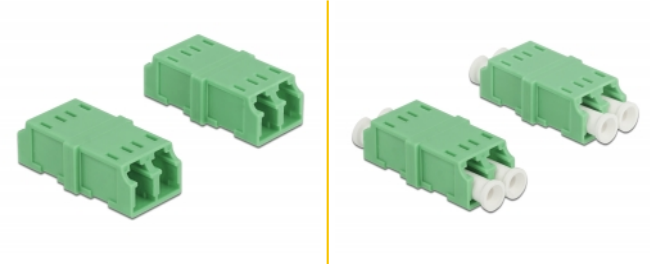

Delock Koppling LC Duplex hona till LC Duplex hona 4 delar

Beskrivning

Med LC Duplex-kopplingen från Delock kan två optiska fiberanslutningar enkelt anslutas till varandra. Kopplingen gör det möjligt att skapa en direktanslutning till den optiska fiberkabeln och passar för enkel montering optiska fiberanslutningslådor.

Skydd från dammskydd

Kopplingen är utrustad med ett lämpligt lock för att skydda bussningen från damm och hålla den ren.

Notera

Kopplingen passar till Delock optiska fiberanslutningslådor 85921 och 85922.

4 x

Artikelnummer 85924

EAN: 4043619859245

Ursprungsland: China

Paket: Zippåse

Specifikationer

- Anslutning:
 - 1 x LC Duplex hona >
 - 1 x LC Duplex hona
- För singlemodfiber APC
- Keramisk hylsa
- Med dammskydd
- Driftstemperatur: -20 °C ~ 70 °C
- Material: Plast
- Färg: grön
- Mått (LxBxH): ca 35,6 x 14,8 x 9,3 mm

Systemkrav

- En ledig LC Duplex-port hane

Paketets innehåll

- 4 x LC Duplex-koppling

Bilder

Interface

Kontakt 1:	1 x LC Duplex hona
Kontakt 2:	1 x LC Duplex hona

Technical characteristics