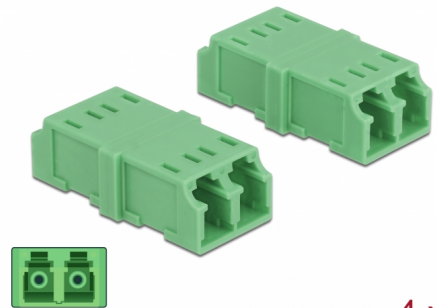

## Descriere scurta

Cu acest ambreiaj LC Duplex de la Delock, două conectori de fibre optice tată se pot conecta cu ușurință între ele. Cuplarea permite conectarea directă la cablul de fibră optică și este potrivit pentru montarea simplă în cutii de conexiuni cu fibre optice.

### Protecție împotriva prafului datorită capacului

Ambreiajul este echipat cu un capac potrivit pentru a proteja manșonul de praf și pentru a-l păstra curat.

## Notă

Ambreiajul este potrivit pentru cutiile de conectare de fibre optice Delock 85921 și 85922.

4 x

**Nr. 85924**

EAN: 4043619859245

Țara de origine: China

Pachet: Pungă din plastic  
cu închidere tip fermoar

## Detalii tehnice

- Conectori:
  - 1 x LC Duplex mamă >
  - 1 x LC Duplex mamă
- Pentru fibră multi-mod APC
- Manșon din ceramică
- Cu capac de protecție împotriva prafului
- Temperatură în stare de funcționare: -20 °C ~ 70 °C
- Material: plastic
- Culoare: verde
- Dimensiunii (LxIxÎ): aprox. 35,6 x 14,8 x 9,3 mm