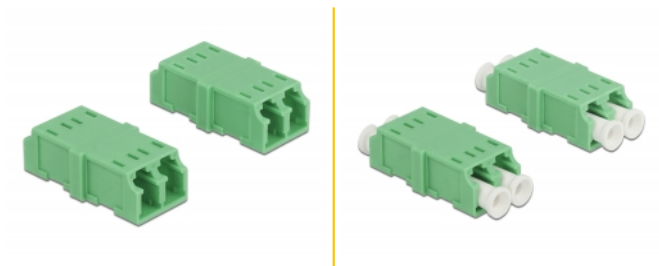

Pachetul contine

- 4 x ambreiaje LC Duplex

Imagini