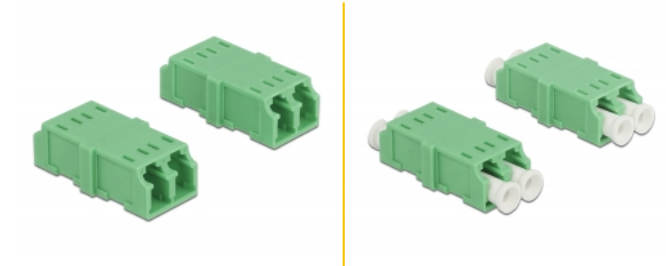

Delock Sprzęg żeński LC Duplex do żeńskiego LC Duplex 4 szt.

Opis

Sprzęg LC Duplex Delock pozwala na łączenie dwu optycznych złączy męskich. Sprzęg pozwala na bezpośrednie połączenie do światłowodu i nadaje się do montowania na optycznych skrzynkach krosowniczych.

Oslona przed pyłem

Sprzęg ma zatyczkę chroniącą tuleję przed pyłem.

Uwaga

Sprzęg nadaje się do optycznych skrzynek krosowniczych Delock 85921 i 85922.

4 x

Numer artykułu 85924

EAN: 4043619859245

Kraj pochodzenia: China

Opakowanie: Torba na zamek błyskawiczny

Szczegóły techniczne

- Złącze:
 - 1 x LC Duplex żeński >
 - 1 x LC Duplex żeński
- Dla światłowodów Jednomodowych APC
- Tuleja ceramiczna
- Z osłoną przeciwkurzową
- Temperatura robocza: -20 °C ~ 70 °C
- Materiał: tworzywo sztuczne
- Kolor: zielony
- Wymiary (DxSxW): ok. 35,6 x 14,8 x 9,3 mm

Wymagania systemowe

- Wolne gniazdo męskie LC Duplex

Zawartość opakowania

- 4 x złącza LC Duplex

Zdjęcia

Interface

Złącze 1:	1 x LC Duplex żeński
Złącze 2:	1 x LC Duplex żeński

Technical characteristics