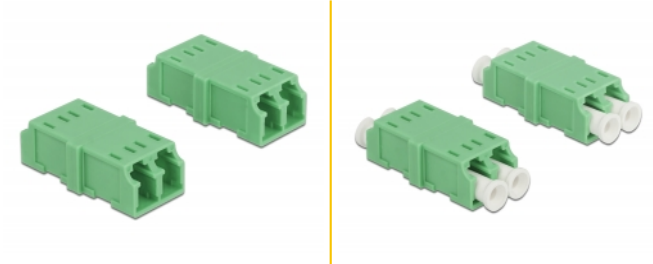

Sadržaj pakiranja

- 4 x LC Duplex sprežnika

Slike