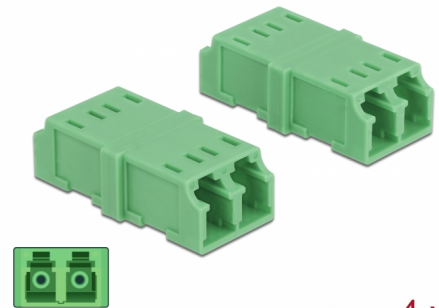

Delock Ζεύκτης LC Duplex θηλυκός προς LC Duplex θηλυκό 4 κομμάτια

Περιγραφή

Με αυτόν τον ζεύκτης LC Duplex της Delock, δύο αρσενικοί σύνδεσμοι οπτικών ινών μπορούν να συνδεθούν εύκολα ο ένας στον άλλο. Αυτή η σύζευξη επιτρέπει μια άμεση σύνδεση στο καλώδιο οπτικών ινών και είναι κατάλληλη για απλά τοποθέτηση σε κουτιά σύνδεσης οπτικών ινών.

Προστασία με κάλυμμα κατά της σκόνης

Η σύζευξη είναι εξοπλισμένη με το κατάλληλο κάλυμμα για να προστατεύει το σύνδεσμο από τη σκόνη και να το διατηρεί καθαρό.

Σημείωση

Η σύζευξη είναι κατάλληλη για τα κουτιά σύνδεσης οπτικών ινών της Delock 85921 και 85922.

4 x

Αρ. προϊόντος 85924

EAN: 4043619859245

Χώρα προέλευσης: China

Συσκευασία: Τσαντάκι με φερμουάρ

Προδιαγραφές

- Συνδετήρας:
 - 1 x LC Duplex θηλυκό >
 - 1 x LC Duplex θηλυκό
- Μονότροπο καλώδιο APC
- Κεραμικός σύνδεσμος
- Με κάλυμμα για τη σκόνη
- Θερμοκρασία λειτουργίας: -20 °C ~ 70 °C
- Υλικό: πλαστικό
- Χρώμα: πράσινο
- Διαστάσεις (ΜxΠxΥ): περ. 35,6 x 14,8 x 9,3 mm

Θερμοκρασία λειτουργίας:	-20 °C ~ 70 °C
--------------------------	----------------

Physical characteristics

Υλικό:	πλαστική
Μήκος:	35,6 mm
Width:	14,8 mm
Height:	9,3 mm
Χρώμα:	πράσινο