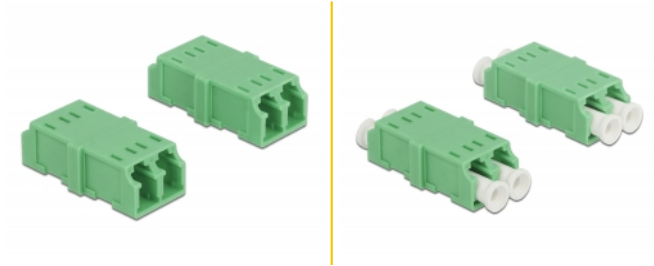

Delock Ζεύκτης LC Duplex θηλυκός προς LC Duplex θηλυκό 4 κομμάτια

Περιγραφή

Με αυτόν τον ζεύκτης LC Duplex της Delock, δύο αρσενικοί σύνδεσμοι οπτικών ινών μπορούν να συνδεθούν εύκολα ο ένας στον άλλο. Αυτή η σύζευξη επιτρέπει μια άμεση σύνδεση στο καλώδιο οπτικών ινών και είναι κατάλληλη για απλά τοποθέτηση σε κουτιά σύνδεσης οπτικών ινών.

Προστασία με κάλυμμα κατά της σκόνης

Η σύζευξη είναι εξοπλισμένη με το κατάλληλο κάλυμμα για να προστατεύει το σύνδεσμο από τη σκόνη και να το διατηρεί καθαρό.

Σημείωση

Η σύζευξη είναι κατάλληλη για τα κουτιά σύνδεσης οπτικών ινών της Delock 85921 και 85922.

4 x

Αρ. προϊόντος 85924

EAN: 4043619859245

Χώρα προέλευσης: China

Συσκευασία: Τσαντάκι με φερμουάρ

Προδιαγραφές

- Συνδετήρας:
 - 1 x LC Duplex θηλυκό >
 - 1 x LC Duplex θηλυκό
- Μονότροπο καλώδιο APC
- Κεραμικός σύνδεσμος
- Με κάλυμμα για τη σκόνη
- Θερμοκρασία λειτουργίας: -20 °C ~ 70 °C
- Υλικό: πλαστικό
- Χρώμα: πράσινο
- Διαστάσεις (ΜxΠxΥ): περ. 35,6 x 14,8 x 9,3 mm

Απαιτήσεις συστήματος

- Μια ελεύθερη αρσενική θύρα LC Duplex

Περιεχόμενα συσκευασίας

- 4 x LC Duplex σύζευξη

Εικόνες

Interface

Συνδετήρας 1:	1 x LC Duplex θηλυκό
Συνδετήρας 2:	1 x LC Duplex θηλυκό

Technical characteristics