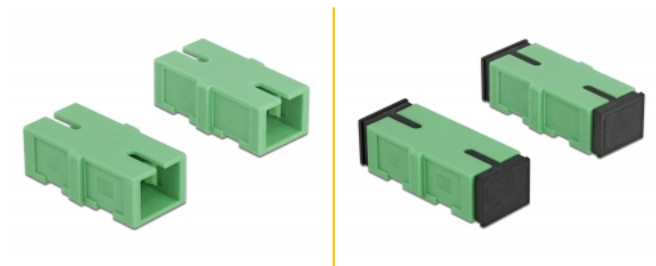

Delock Ambreiaj SC Simplex mamă la SC Simplex mamă, 4 bucăți

Descriere scurta

Cu acest ambreiaj SC Simplex de la Delock, două conectoare de fibre optice tată se pot conecta cu ușurință între ele. Cuplarea permite conectarea directă la cablul de fibră optică și este potrivit pentru montarea simplă în cutii de conexiuni cu fibre optice.

Protecție împotriva prafului datorită capacului

Ambreiajul este echipat cu un capac potrivit pentru a proteja manșonul de praf și pentru a-l păstra curat.

Notă

Ambreiajul este potrivit pentru cutiile de conectare de fibre optice Delock 85921 și 85922.

4 x

Nr. 85923

EAN: 4043619859238

Țara de origine: China

Pachet: Pungă din plastic
cu închidere tip fermoar

Detalii tehnice

- Conectori:
 - 1 x mamă SC Simplex >
 - 1 x mamă SC Simplex
- Pentru fibră multi-mod APC
- Manșon din ceramică
- Cu capac de protecție împotriva prafului
- Temperatură în stare de funcționare: -20 °C ~ 70 °C
- Material: plastic
- Culoare: verde
- Dimensiunii (LxIxÎ): aprox. 31,4 x 14,0 x 9,3 mm

Cerinte de sistem

- Un port tată SC Simplex liber

Pachetul contine

- 4 x ambreiaje SC Simplex

Imagini

Interface

Conector 1:	1 x SC Simplex mamă
Conector 2:	1 x SC Simplex mamă

Technical characteristics