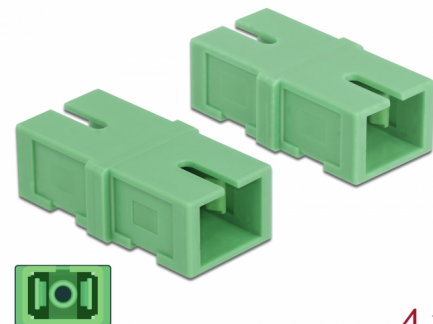

Delock Ambreiaj SC Simplex mamă la SC Simplex mamă, 4 bucăți

Descriere scurta

Cu acest ambreiaj SC Simplex de la Delock, două conectoare de fibre optice tată se pot conecta cu ușurință între ele. Cuplarea permite conectarea directă la cablul de fibră optică și este potrivit pentru montarea simplă în cutii de conexiuni cu fibre optice.

Protecție împotriva prafului datorită capacului

Ambreiajul este echipat cu un capac potrivit pentru a proteja manșonul de praf și pentru a-l păstra curat.

Notă

Ambreiajul este potrivit pentru cutiile de conectare de fibre optice Delock 85921 și 85922.

4 x

Nr. 85923

EAN: 4043619859238

Țara de origine: China

Pachet: Pungă din plastic
cu închidere tip fermoar

Detalii tehnice

- Conectori:
 - 1 x mamă SC Simplex >
 - 1 x mamă SC Simplex
- Pentru fibră multi-mod APC
- Manșon din ceramică
- Cu capac de protecție împotriva prafului
- Temperatură în stare de funcționare: -20 °C ~ 70 °C
- Material: plastic
- Culoare: verde
- Dimensiunii (LxIxÎ): aprox. 31,4 x 14,0 x 9,3 mm

Cerinte de sistem

- Un port tată SC Simplex liber

Pachetul contine

- 4 x ambreiaje SC Simplex

Imagini

Interface

Conector 1:	1 x SC Simplex mamă
Conector 2:	1 x SC Simplex mamă

Technical characteristics