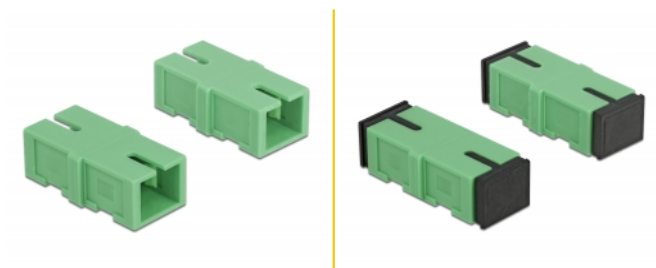

Zawartość opakowania

- 4 x złącza SC Simplex

Zdjęcia