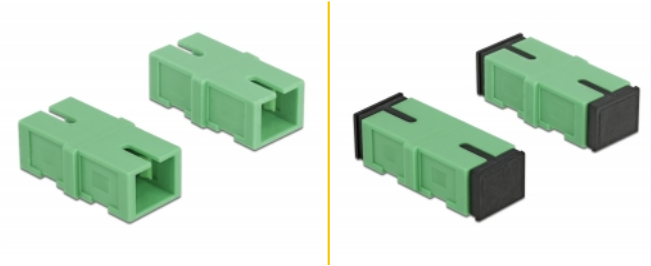

Delock Accoppiatore SC Simplex femmina per SC Simplex femmina 4 pezzi

Descrizione

Con questo accoppiamento SC Simplex Delock, due connettori maschio in fibra ottica possono essere facilmente collegati tra loro. L'accoppiamento consente un collegamento diretto al cavo in fibra ottica ed è adatto a un semplice montaggio in scatole di connessione in fibra ottica.

Protezione con copertura antipolvere

L'accoppiamento è dotato di un apposito cappuccio per proteggere il manicotto dalla polvere e mantenerlo pulito.

Nota

L'accoppiamento è adatto alle scatole di connessione in fibra ottica Delock 85921 e 85922.

4 x

Articolo n. 85923

EAN: 4043619859238

Paese di origine: China

Pacchetto: Sacchetto in plastica con cerniera

Dettagli tecnici

- Connettori:
 - 1 x SC Simplex femmina >
 - 1 x SC Simplex femmina
- Per fibra singlemode APC
- Manicotto in ceramica
- Con coperchio antipolvere
- Temperatura di esercizio: -20 °C ~ 70 °C
- Materiale: plastica
- Colore: verde
- Dimensioni (LxPxA): ca. 31,4 x 14,0 x 9,3 mm

Requisiti di sistema

- Una porta SC Simplex femmina libera

Contenuto della confezione

- 4 x attacco SC Simplex

Immagini

Interface

Connettore 1:	1 x SC Simplex femmina
Connettore 2:	1 x SC Simplex femmina

Technical characteristics