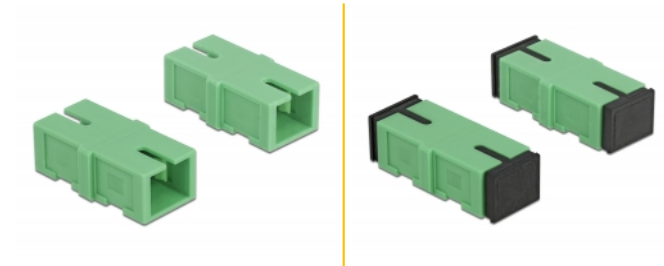

Περιεχόμενα συσκευασίας

- 4 x SC Simplex σύζευξη

Εικόνες