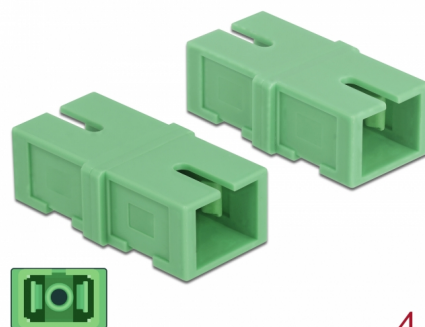

Delock Acoplador de Fibra Óptica SC Simplex hembra a SC Simplex hembra 4 piezas

Descripción

Con este acoplamiento SC Simplex de Delock, dos conectores macho de fibra óptica pueden conectarse fácilmente entre sí. El acoplamiento permite una conexión directa al cable de fibra óptica y es adecuado para un montaje sencillo en cajas de conexión de fibra óptica.

Protección por cubierta antipolvo

El acoplamiento está equipado con una tapa adecuada para proteger la manga del polvo y mantenerla limpia.

Nota

El acoplamiento es adecuado para las cajas de conexión de fibra óptica Delock 85921 y 85922.

4 x

Número de elemento 85923

EAN: 4043619859238

Pais de origen: China

Paquete: Bolsa de plástico con cremallera

Detalles técnicos

- Conectores:
 - 1 x SC sencillo hembra >
 - 1 x SC sencillo hembra
- Para fibra monomodo APC
- Manga de cerámica
- Con tapa para el polvo
- Temperatura de funcionamiento: -20 °C ~ 70 °C
- Material: plástico
- Color: verde
- Dimensiones (LxANxAL): aprox. 31,4 x 14,0 x 9,3 mm

Requisitos del sistema

- Puerto macho SC Simplex disponible

Contenido del paquete

- 4 x acoplador SC Simplex

Image

Interface

Conector 1:	1 x SC Simplex hembra
Conector 2 :	1 x SC Simplex hembra

Technical characteristics