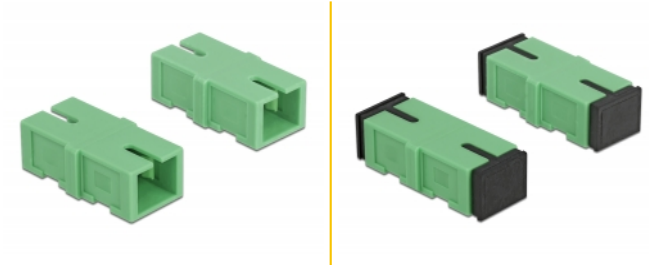

Delock Acoplador de Fibra Óptica SC Simplex hembra a SC Simplex hembra 4 piezas

Descripción

Con este acoplamiento SC Simplex de Delock, dos conectores macho de fibra óptica pueden conectarse fácilmente entre sí. El acoplamiento permite una conexión directa al cable de fibra óptica y es adecuado para un montaje sencillo en cajas de conexión de fibra óptica.

Protección por cubierta antipolvo

El acoplamiento está equipado con una tapa adecuada para proteger la manga del polvo y mantenerla limpia.

Nota

El acoplamiento es adecuado para las cajas de conexión de fibra óptica Delock 85921 y 85922.

4 x

Número de elemento 85923

EAN: 4043619859238

Pais de origen: China

Paquete: Bolsa de plástico con cremallera

Detalles técnicos

- Conectores:
 - 1 x SC sencillo hembra >
 - 1 x SC sencillo hembra
- Para fibra monomodo APC
- Manga de cerámica
- Con tapa para el polvo
- Temperatura de funcionamiento: -20 °C ~ 70 °C
- Material: plástico
- Color: verde
- Dimensiones (LxANxAL): aprox. 31,4 x 14,0 x 9,3 mm

Requisitos del sistema

- Puerto macho SC Simplex disponible

Contenido del paquete

- 4 x acoplador SC Simplex

Image

Interface

Conector 1:	1 x SC Simplex hembra
Conector 2 :	1 x SC Simplex hembra

Technical characteristics