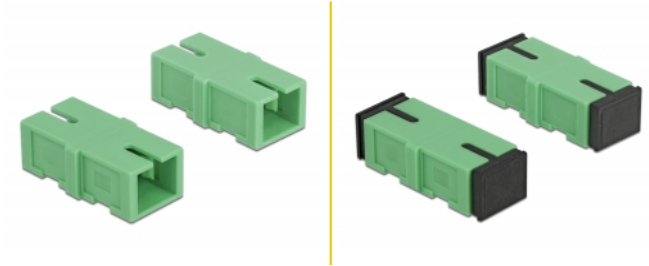

Packungsinhalt

- 4 x SC Simplex Kupplung

Abbildungen