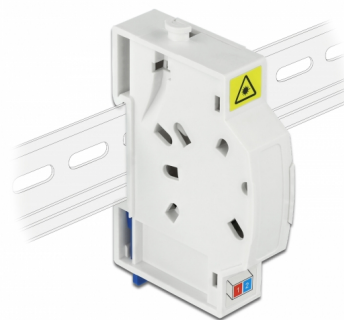

# Delock Cutie de conectare cu fibre optice pentru șină DIN 2 x SC Simplex sau LC Duplex

## Descriere scurta

Această cutie de joncțiune din fibră optică de la Delock poate găzdui până la două cabluri de fibre optice SC Simplex sau LC Duplex. Clemele integrate permit montarea pe șinele DIN de 35 mm.

## Detalii tehnice

- Cutie de conectare cu fibră optică pentru aplicații FTTH
- 2 sloturi pentru cuplajele SC Simplex sau LC Duplex
- Montare pe șină DIN: 35 mm
- Flip de protecție
- Culoare: alb
- Material: ABS
- Dimensiunii (LxlxÎ): aprox. 85,0 x 60,5 x 18,5 mm

## Pachetul contine

- Cutie de conectare cu fibră optică
- 2 x ambreiaje SC Simplex cu protecție ușoară de laser