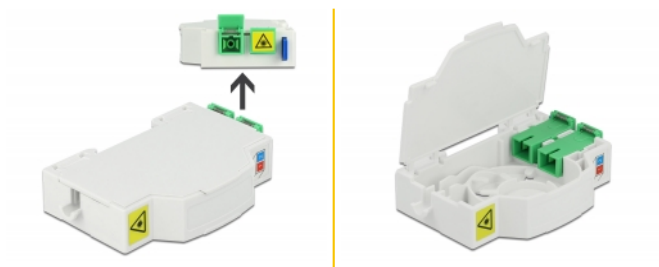

Delock Priključna kutija s optičkim vlaknima za DIN vodilicu 2 x SC Simplex ili LC Duplex

Opis

Ova priključna kutija s optičkim vlaknima tvrtke Delock može smjestiti do dva SC Simplex ili LC Duplex optička kabela. Ugrađene kopče omogućavaju montiranje na 35 mm DIN vodilice.

Predmet br. 85922

EAN: 4043619859221

Zemlja podrijetla: China

Pakiranje: White Box

Tehnički podaci

- Priključna kutija s optičkim vlaknima za FTTH primjene
- 2 utora za SC Simplex ili LC Duplex spojke
- Montaža DIN vodilice: 35 mm
- Zaštitni preklop
- Boja: bijela
- Materijal: ABS
- Mjere (DxŠxV): oko 85,0 x 60,5 x 18,5 mm

Sadržaj pakiranja

- Priključna kutija s optičkim vlaknima
- 2 x SC Simplex sprežnika s preklopom za zaštitu od lasera

Slike

General

Mounting type:	Montaža DIN vodilice: 35 mm
----------------	-----------------------------

Physical characteristics

Materijal:	ABS
Duljina:	85 mm
Width:	60,5 mm
Height:	18,5 mm
Boja:	bijela