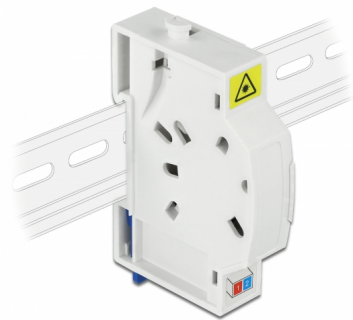

# Delock Scatola di connessione in fibra ottica per guida DIN 2 x SC Simplex o LC Duplex

## Descrizione

Questa scatola di giunzione in fibra ottica Delock può contenere fino a due cavi in fibra ottica SC Simplex o LC Duplex. Le clip integrate consentono il montaggio su guide DIN da 35 mm.

## Dettagli tecnici

- Scatola di connessione in fibra ottica per applicazioni FTTH
- 2 slot per attacchi SC Simplex o LC Duplex
- Montaggio su guida DIN: 35 mm
- Capovolgimento protettivo
- Colore: bianco
- Materiale: ABS
- Dimensioni (LxPxA): ca. 85,0 x 60,5 x 18,5 mm

## Contenuto della confezione

- Scatola di connessione in fibra ottica
- 2 x attacco SC Simplex con protezione laser per capovolgimento