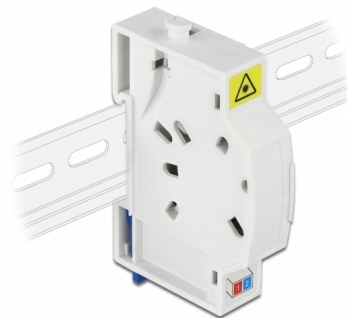

# Delock Κουτί Σύνδεσης Οπτικών Ινών για Τροχιά DIN 2 x SC Simplex ή LC Duplex

## Περιγραφή

Αυτό το κουτί διακλάδωσης οπτικών ινών της Delock μπορεί να φιλοξενήσει έως και δύο καλώδια οπτικών ινών SC Simplex ή LC Duplex. Τα ενσωματωμένα clip επιτρέπουν την εγκατάσταση σε τροχιά DIN των 35 χιλ.

## Προδιαγραφές

- Κουτί σύνδεσης οπτικών ινών για εφαρμογές FTTH
- 2 υποδοχές για σύζευξη SC Simplex ή LC Duplex
- Διάδρομος στερέωσης DIN: 35 χιλ.
- Προστατευτικό κλιπ
- Χρώμα: λευκό
- Υλικό: ABS
- Διαστάσεις (ΜxΠxΥ): περ. 85,0 x 60,5 x 18,5 mm

## Περιεχόμενα συσκευασίας

- Κουτί σύνδεσης οπτικών ινών
- 2 x SC Simplex σύζευξη με προστατευτικό κλιπ με laser