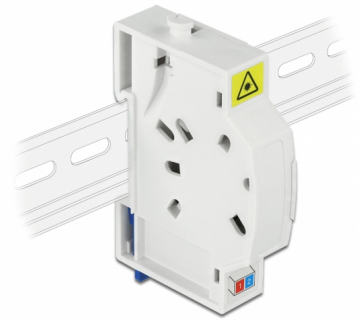

# Delock Boitier de connexion de la fibre optique pour rail DIN 2 x SC Simplex ou LC Duplex

## Description

Le boitier de connexion de fibre optique de Delock peut recevoir jusqu'à deux câbles en fibre optique SC Simplex ou LC Duplex. Les clips intégrés permettent le montage sur des rails DIN 35 mm.

## Détails techniques

- Boitier de connexion de fibre optique pour applications FTTH
- 2 fentes pour couplage SC Simplex ou LC Duplex
- Montage sur rail DIN : 35 mm
- Abattant de protection
- Couleur : blanc
- Matériel : ABS
- Dimensions (LxlxH) : env. 85,0 x 60,5 x 18,5 mm

## Physical characteristics

Matériaux:	ABS
Longueur:	85 mm
Width:	60,5 mm
Height:	18,5 mm
Couleur:	blanc