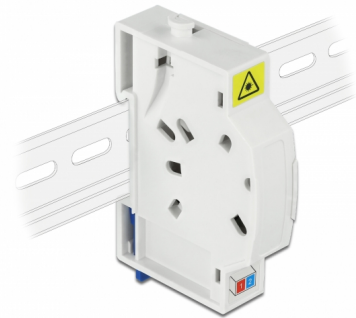

Delock LWL Anschlussdose für Hutschiene 2 x SC Simplex oder LC Duplex

Beschreibung

Mit dieser LWL Anschlussdose von Delock können bis zu zwei SC Simplex oder LC Duplex Glasfaserkabel aufgenommen werden. Durch die integrierten Clipse ist die Montage auf 35 mm Hutschienen möglich.

Artikel-Nr. 85922

EAN: 4043619859221

Ursprungsland: China

Verpackung: White Box

Technische Daten

- Glasfaser Anschlussdose für FTTH Anwendungen
- 2 Steckplätze für SC Simplex oder LC Duplex Kupplungen
- Hutschienenbefestigung: 35 mm
- Schutzklappe
- Farbe: weiß
- Material: ABS
- Maße (LxBxH): ca. 85,0 x 60,5 x 18,5 mm

Packungsinhalt

- LWL Anschlussdose
- 2 x SC Simplex Kupplung mit Laserschutzklappe

Abbildungen

Allgemein

Montageart:	Hutschienenbefestigung: 35 mm
-------------	-------------------------------

Physikalische Eigenschaften

Material:	ABS
Länge:	85 mm
Breite:	60,5 mm
Höhe:	18,5 mm
Farbe:	weiß