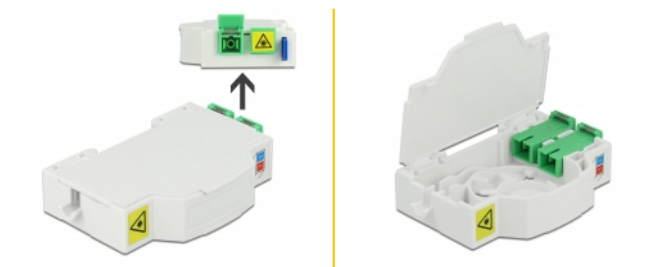

Delock Optická spojovací krabice pro DIN lištu, 2 x SC Simplex nebo LC Duplex

Popis

Tato propojovací krabice optických vláken značky Delock pojme až dva optické kabely SC Simplex nebo LC Duplex. Integrované přichytky umožňují montáž na kolejnice DIN rozměru 35 mm.

Číslo produktu 85922

EAN: 4043619859221

Země původu: China

Balení: White Box

Technické detaily

- Optická spojovací skříň pro aplikace FTTH
- 2 sloty pro spojky SC Simplex nebo LC Duplex
- DIN montážní lišta: 35 mm
- Ochranná výklopka
- Barva: bílá
- Materiál: ABS
- Rozměry (DxŠxV): cca. 85,0 x 60,5 x 18,5 mm

Obsah balení

- Optická spojovací skříň
- 2 x spojky SC Simplex vazební šlen s ochrannou proti laserovému otočení

Příslušenství

General

Mounting type:	DIN montážní lišta: 35 mm
----------------	---------------------------

Physical characteristics

Materiál:	ABS
Délka:	85 mm
Width:	60,5 mm
Height:	18,5 mm
Barva:	bílá