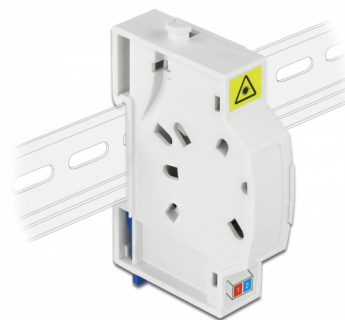

Delock Optická spojovací krabice pro DIN lištu, 2 x SC Simplex nebo LC Duplex

Popis

Tato propojovací krabice optických vláken značky Delock pojme až dva optické kabely SC Simplex nebo LC Duplex. Integrované přichytky umožňují montáž na kolejnice DIN rozměru 35 mm.

Číslo produktu 85922

EAN: 4043619859221

Země původu: China

Balení: White Box

Technické detaily

- Optická spojovací skříň pro aplikace FTTH
- 2 sloty pro spojky SC Simplex nebo LC Duplex
- DIN montážní lišta: 35 mm
- Ochranná výklopka
- Barva: bílá
- Materiál: ABS
- Rozměry (DxŠxV): cca. 85,0 x 60,5 x 18,5 mm

Obsah balení

- Optická spojovací skříň
- 2 x spojky SC Simplex vazební šlen s ochrannou proti laserovému otočení

Příslušenství

General

Mounting type:	DIN montážní lišta: 35 mm
----------------	---------------------------

Physical characteristics

Materiál:	ABS
Délka:	85 mm
Width:	60,5 mm
Height:	18,5 mm
Barva:	bílá