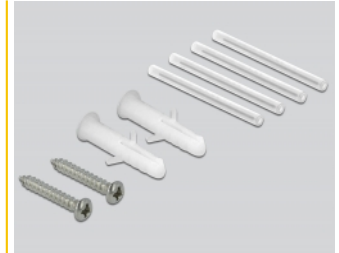

Delock Optisk fiberanslutningslåda för DIN-skena 4 x SC Simplex eller LC Duplex

Beskrivning

Fiberoptisk kopplingsdosa från Delock som kan inrymma upp till fyra SC Simplex eller LC Duplex-fiberoptikkablar. Anslutningslådan har monteringsöppningar för att fästa vägglådor som är infällda och utformade för hålrum. Det integrerade klippet möjliggör montering på 35 mm DIN-skenor horisontellt och vertikalt.

Artikelnummer 85921

EAN: 4043619859214

Ursprungsland: China

Paket: White Box

Specifikationer

- Optisk fiberanslutningslåda för FTTH-applikationer
- 4 platser för SC Simplex eller LC Duplex-kopplingar
- Montering med DIN-skena: 35 mm
- Vägghäring:
 - 2 x monteringshål
 - Monteringshål diameter: 7 mm
 - Skruvhåldelning: ca 60 mm
- Kåpa med etikettkran
- Skyddande flik
- Färg: vit
- Material: ABS
- Mått (LxBxH): ca 80 x 80 x 29 mm

Paketets innehåll

- Optisk fiberanslutningslåda
- 4 x SC Simplex-koppling med laserskyddsflik

- 4 x Värmekrymprör
- 2 x skruvar
- 2 x skruvplugg

Bilder

General

Mounting type:	Montering med DIN-skena: 35 mm
----------------	--------------------------------

Physical characteristics

Material:	ABS
Längd:	80 mm
Width:	80 mm
Height:	29 mm
Färg:	vit