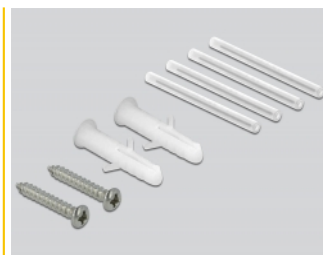

Delock Cutie de conectare cu fibre optice pentru șină DIN 4 x SC Simplex sau LC Duplex

Descriere scurta

Această cutie de joncțiune din fibră optică de la Delock poate găzdui până la patru cabluri optice SC Simplex sau LC Duplex. Cutia de conectare are deschideri montate pentru fixare încastrată și cutii cavitare de perete. Clemele integrate permit montarea pe șine DIN 35 mm în formă orizontală și verticală.

**Nr. 85921**

EAN: 4043619859214

Țara de origine: China

Pachet: White Box

Detalii tehnice

- Cutie de conectare cu fibră optică pentru aplicații FTTH
- 4 sloturi pentru cuplajele SC Simplex sau LC Duplex
- Montare pe șină DIN: 35 mm
- Montare pe perete:
 - 2 găuri de montare
 - Diametrul orificiului de montare: 7 mm
 - Distanță orificiu șurub: cca 60 mm
- Cutie cu placă indicatoare
- Flip de protecție
- Culoare: alb
- Material: ABS
- Dimensiunii (Lxlxl): aprox. 80 x 80 x 29 mm

Pachetul contine

- Cutie de conectare cu fibră optică
- 4 x ambreiaje SC Simplex cu protecție ușoară de laser

- 4 x Tub de contracție termică
- 2 x șuruburi
- 2 x pene de fixare

Imagini

General

Mounting type:	Montare pe șină DIN: 35 mm
----------------	----------------------------

Physical characteristics

Material:	ABS
Lungime:	80 mm
Width:	80 mm
Height:	29 mm
Colour:	alb