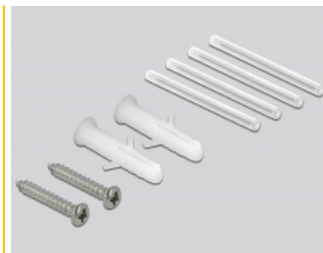

Delock Łącznica światłowodowa na szynie DIN Rail 4 x SC Simplex lub LC Duplex

Opis

Skrzynka łączeniowa światłowodowa Delock przyjmuje do czterech kabli SC Simplex lub czterech LC Duplex. Skrzynka ma otwory montażowe do mocowania na ścianie lub we wnękach. Gotowe zaciski pozwalają na pionowy bądź poziomy montaż na szynie DIN 35 mm.

Numer artykułu 85921

EAN: 4043619859214

Kraj pochodzenia: China

Opakowanie: White Box

Szczegóły techniczne

- Łącznica światłowodowa do zastosowań FTTH
- 4 sloty do połączeń SC Simplex lub LC Duplex
- Montaż na szynie DIN 35 mm
- Montaż naścienny:
 - 2 x otwory montażowe
 - Średnica otworu montażowego: 7 mm
 - Wysokość otworu na śrubkę: ok. 60 mm
- Osłona z oznaczeniami
- Zatrask zabezpieczający
- Kolor: biały
- Materiał: ABS
- Wymiary (DxSxW): ok. 80 x 80 x 29 mm

Zawartość opakowania

- Łącznica światłowodowa
- 4 x złącza SC Simplex z zabezpieczeniem lasera

- 4 x Rurka termokurczliwa
- 2 x śruby
- 2 x szpilka

Zdjęcia

General

Mounting type:	Montaż na szynie DIN 35 mm
----------------	----------------------------

Physical characteristics

Materiał:	ABS
Długość:	80 mm
Width:	80 mm
Height:	29 mm
Kolor:	biały