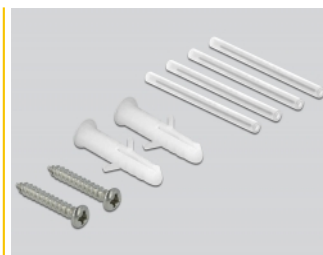

Delock Priključna kutija s optičkim vlaknima za DIN vodilicu 4 x SC Simplex ili LC Duplex

Opis

Ova priključna kutija s optičkim vlaknima tvrtke Delock može smjestiti do četiri SC Simplex ili LC Duplex optička kabela. Priključna kutija ima ugrađene otvore za pričvršćenje na podžbukne kutije i zidne kutije za šupljine. Ugrađena kopča omogućava montiranje na 35 mm DIN vodilice vodoravno i okomito.

Predmet br. 85921

EAN: 4043619859214

Zemlja podrijetla: China

Pakiranje: White Box

Tehnički podaci

- Priključna kutija s optičkim vlaknima za FTTH primjene
- 4 utora za SC Simplex ili LC Duplex spojke
- Montaža DIN vodilice: 35 mm
- Montaža na zid:
 - 2 x montažne rupe
 - Promjer rupe za montažu: 7 mm
 - Korak rupa za vijak: cca. 60 mm: cca. 60 mm
- Poklopac s dijelom za naljepnicom
- Zaštitni preklop
- Boja: bijela
- Materijal: ABS
- Mjere (DxŠxV): oko 80 x 80 x 29 mm

Sadržaj pakiranja

- Priključna kutija s optičkim vlaknima
- 4 x SC Simplex spreznika s preklopom za zaštitu od lasera

- 4 x Termoskupljajuće crijevo
- 2 x vijka
- 2 x tiple

Slike

General

Mounting type:	Montaža DIN vodilice: 35 mm
----------------	-----------------------------

Physical characteristics

Materijal:	ABS
Duljina:	80 mm
Width:	80 mm
Height:	29 mm
Boja:	bijela