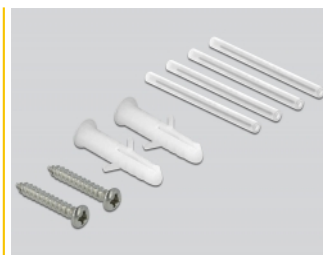

Delock Scatola di connessione in fibra ottica per guida DIN 4 x SC Simplex o LC Duplex

Descrizione

Questa scatola di giunzione in fibra ottica Delock può contenere fino a quattro cavi in fibra ottica SC Simplex o LC Duplex. La scatola di connessione dispone di aperture di montaggio per il fissaggio alle scatole da incasso e alle scatole da parete a cavità. Le clip integrate consentono il montaggio su guide DIN da 35 mm in orizzontale e verticale.

Articolo n. 85921

EAN: 4043619859214

Paese di origine: China

Pacchetto: White Box

Dettagli tecnici

- Scatola di connessione in fibra ottica per applicazioni FTTH
- 4 slot per attacchi SC Simplex o LC Duplex
- Montaggio su guida DIN: 35 mm
- Montaggio a parete:
 - 2 x fori di montaggio
 - Diametro foro di montaggio: 7 mm
 - Passo del foro per vite: circa 60 mm
- Coperchio con inserto per etichetta
- Capovolgimento protettivo
- Colore: bianco
- Materiale: ABS
- Dimensioni (LxPxA): ca. 80 x 80 x 29 mm

Contenuto della confezione

- Scatola di connessione in fibra ottica
- 4 x attacco SC Simplex con protezione laser per capovolgimento

- 4 x Tubo termoretraibile
- 2 x viti
- 2 x tassello

Immagini

General

Mounting type:	Montaggio su guida DIN: 35 mm
----------------	-------------------------------

Physical characteristics

Material:	ABS
Lunghezza:	80 mm
Width:	80 mm
Height:	29 mm
Colour:	bianco