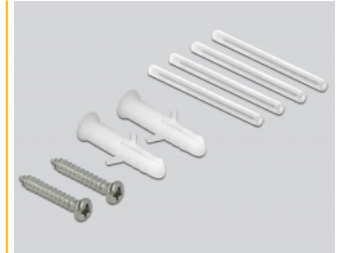

- 4 x Θερμοσυστελλόμενος σωλήνας
- 2 x βίδες
- 2 x πείρος

Εικόνες