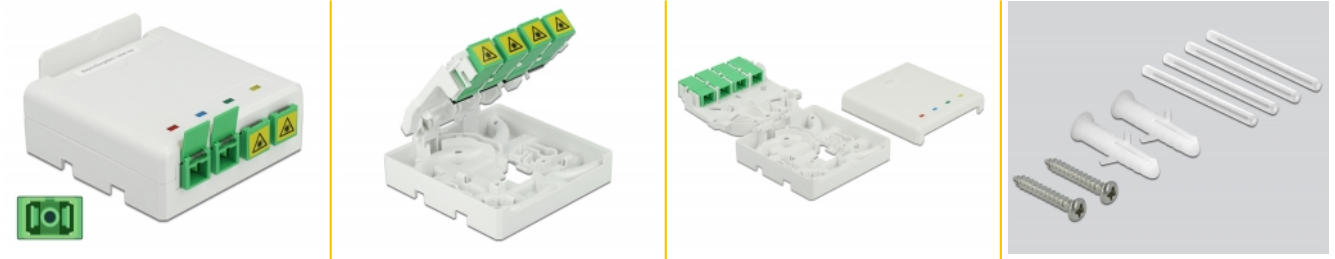

Delock Boitier de connexion de la fibre optique pour rail DIN 4 x SC Simplex ou LC Duplex

Description

Ce boitier de connexion de fibre optique de Delock peut recevoir quatre câbles de fibre optique SC Simplex ou LC Duplex. Le boitier de connexion est muni d'ouvertures de montage pour le fixer aux boitiers montés sur le mur ou encastrés. Les clips intégrés permettent le montage sur des rails DIN 35 mm horizontalement ou verticalement.

N° produit 85921

EAN: 4043619859214

Pays d'origine: China

Emballage: White Box

Détails techniques

- Boitier de connexion de fibre optique pour applications FTTH
- 4 fentes pour couplage SC Simplex ou LC Duplex
- Montage sur rail DIN : 35 mm
- Montage mural :
 - 2 orifices de montage
 - Diamètre d'orifice de montage : 7 mm
 - Pas du trou de vis : env. 60 mm
- Couvercle avec étiquette collante
- Abattant de protection
- Couleur : blanc
- Matériel : ABS
- Dimensions (LxlxH) : env. 80 x 80 x 29 mm

Contenu de l'emballage

- Boitier de connexion de fibre optique
- 4 x coupleurs SC Simplex avec abattant de protection laser

- 4 x Gaine thermorétractable
- 2 x vis
- 2 x chevilles

Image

General

Mounting type:	Montage sur rail DIN : 35 mm
----------------	------------------------------

Physical characteristics

Matériaux:	ABS
Longueur:	80 mm
Width:	80 mm
Height:	29 mm
Couleur:	blanc