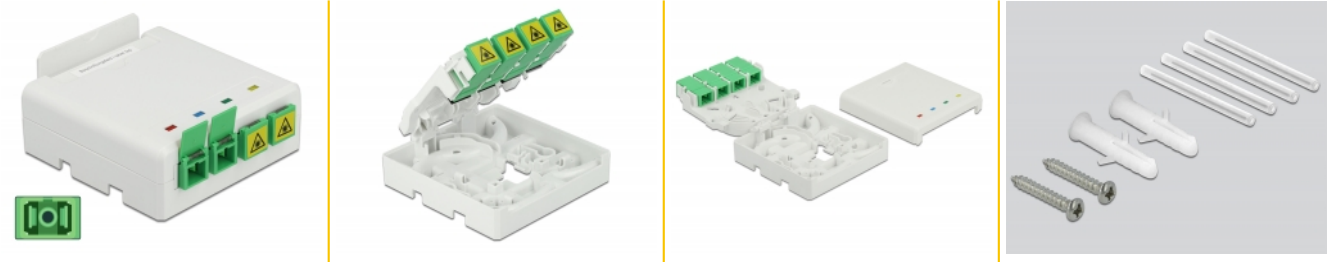

Delock Caja de conexión de fibra óptica para carril DIN 4 x SC Simplex o LC Duplex

Descripción

Esta caja de empalmes de fibra óptica de Delock puede alojar hasta cuatro cables de fibra óptica SC Simplex o LC Duplex. La caja de conexión tiene aberturas de montaje para la fijación a cajas empotradas y cajas de pared de cavidad. Los clips integrados permiten el montaje en carriles DIN de 35 mm horizontal y verticalmente.

Número de elemento 85921

EAN: 4043619859214

Pais de origen: China

Paquete: White Box

Detalles técnicos

- Caja de conexión de fibra óptica para aplicaciones FTTH
- 4 ranuras para acoplamientos SC Simplex o LC Duplex
- Montaje en carril DIN: 35 mm
- Montaje en pared:
 - 2 orificios de montaje
 - Diámetro del orificio de montaje: 7 mm
 - Avance del orificio del tornillo: 60 mm aproximadamente
- Tapa con grifo de etiqueta
- Cubierta protectora
- Color: blanco
- Material: ABS
- Dimensiones (LxANxAL): aprox. 80 x 80 x 29 mm

Contenido del paquete

- Caja de conexión de fibra óptica
- 4 x acoplador SC Simplex con protección láser flip

- 4 x Tubo termorretráctil
- 2 x tornillo
- 2 x clavija

Image

General

Mounting type:	Montaje en carril DIN: 35 mm
----------------	------------------------------

Physical characteristics

Material:	ABS
Longitud:	80 mm
Width:	80 mm
Height:	29 mm
Color:	blanco