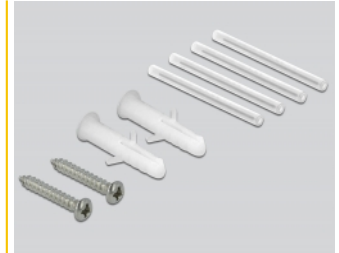

- 4 x Schrumpfschlauch
- 2 x Schraube
- 2 x Dübel

Abbildungen