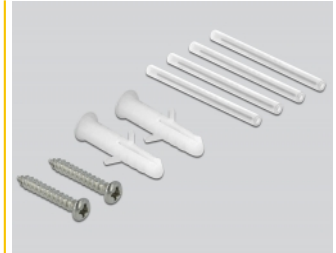

Delock Optická spojovací krabice pro DIN lištu, 4 x SC Simplex nebo LC Duplex

Popis

Tato optická spojovací krabice značky Delock pojme až čtyři optické kabely SC Simplex nebo LC Duplex. Spojovací skříň má montážní otvory k upevnění na krabice montované na omítku i pod omítku. Integrované přichytky umožňují vodorovnou či svislou montáž na DIN lištu rozměru 35 mm.

Číslo produktu 85921

EAN: 4043619859214

Země původu: China

Balení: White Box

Technické detaily

- Optická spojovací skříň pro aplikace FTTH
- 4 sloty pro spojky SC Simplex nebo LC Duplex
- DIN montážní lišta: 35 mm
- Montáž na stěnu:
 - 2 x montážní díry
 - Průměr montážní díry: 7 mm
 - Rozteč otvorů pro šroub: ca. 60 mm
- Kryt s místem na štítek
- Ochranná výklopka
- Barva: bílá
- Materiál: ABS
- Rozměry (DxŠxV): cca. 80 x 80 x 29 mm

Obsah balení

- Optická spojovací skříň
- 4 x spojky SC Simplex vazební šlen s ochrannou proti laserovému otočení

- 4 x Trubice smršťující se s teplem
- 2 x šroubky
- 2 x hmoždinky

Příslušenství

General

Mounting type:	DIN montážní lišta: 35 mm
----------------	---------------------------

Physical characteristics

Materiál:	ABS
Délka:	80 mm
Width:	80 mm
Height:	29 mm
Barva:	bílá