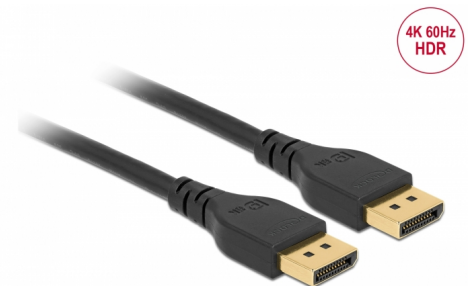

Delock Câble DisplayPort 1.2 4K 60 Hz 5 m sans verrou

Description

Ce câble DisplayPort de Delock peut être utilisé pour connecter des appareils ayant une interface DisplayPort, ex. écrans, projecteurs ou télévisions, à un PC ou un laptop. Le câble triple blindé est compatible pour une résolution Ultra HD (4K à 60 Hz) et il est compatible en retour au Full-HD 1080p.

Prise mince

Parce qu'il n'y a pas de verrou, les prises sont un peu plus minces que les prises DisplayPort standards, ainsi, plusieurs ports peuvent être utilisés simultanément. En outre, les prises peuvent être enlevées des ports DisplayPort difficiles d'accès, par exemple, à l'arrière d'un moniteur.

5 m

N° produit 85912

EAN: 4043619859122

Pays d'origine: China

Emballage: Retail Box

Détails techniques

- Connecteurs :
 - 1 x DisplayPort mâle >
 - 1 x DisplayPort mâle
- Spécification DisplayPort 1.2
- Broche 20 non connectée
- Jauge de câble : 30 AWG
- Diamètre du câble : env. 7,5 mm
- Conducteur en cuivre
- Câble à triple blindage
- Contacts plaqués or
- Transfert de signaux audio et vidéo
- Débit de données jusqu'à 21,6 Gbps
- Résolution jusqu'à 3840 x 2160 @ 60 Hz (selon le système et le matériel connecté)
- Prend en charge HDR
- Prend en charge HDCP 1.4 et 2.2
- Compatible avec échantillonnage de couleur en format 4:4:4, 4:2:2 et 4:2:0
- Couleur : noir
- Longueur, cordon incl.: env. 5 m

Interface

Connecteur 1:	1 x DisplayPort mâle
Connecteur 2:	1 x DisplayPort mâle

Technical characteristics

Débit de données:	21,6 Gb/s
Maximum screen resolution:	3840 x 2160 @ 60 Hz

Physical characteristics