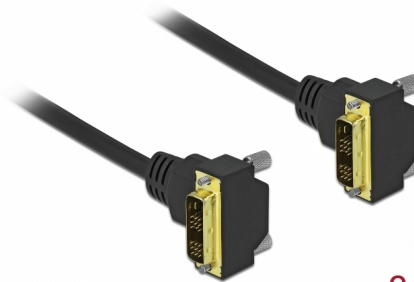

Delock Καλώδιο DVI 18+1 αρσενικό με γωνία προς 18+1 αρσενικό με γωνία 2 μ.

Περιγραφή

Αυτό το καλώδιο DVI της Delock μπορεί να χρησιμοποιηθεί για σύνδεση μιας οθόνης DVI ή ενός προτζέκτορα σε διεπαφή DVI ενός PC ή λάπτοπ.

2 m

Αρ. προϊόντος 85906

EAN: 4043619859061

Χώρα προέλευσης: China

Συσκευασία: Τσαντάκι με φερμουάρ

Προδιαγραφές

- Συνδετήρας:
 - 1 x αρσενικό DVI 18+1 με γωνία >
 - 1 x αρσενικό DVI 18+1 με γωνία
- DVI-D (Single Link)
- Σύνδεσμος DVI με βίδες
- Μετρητής καλωδίου: 30 AWG
- Διάμετρος καλωδίου: περίπου 7,3 mm
- Αγωγός χαλκού
- Επιχρυσωμένες επαφές
- Καλώδιο διπλής θωράκισης
- Ρυθμός μεταφοράς δεδομένων της τάξης των 3,96 Gbps
- Ανάλυση έως και 1920 x 1200 @ 60 Hz (ανάλογα με το σύστημα και το συνδεδεμένο υλικό)
- Χρώμα: μαύρο
- Μήκος συμπεριλ. συνδέσμου: περ. 2 m

Απαιτήσεις συστήματος

- Μια ελεύθερη διεπαφή DVI

Περιεχόμενα συσκευασίας

- Καλώδιο DVI

Εικόνες

General

Style:	angled 90°
--------	------------

Interface

Physical characteristics

Τελείωμα ακίδας:	επιχρυσωμένη
Conductor material:	χαλκός
Conductor gauge:	30 AWG
Μήκος:	2 m
Χρώμα:	μαύρο