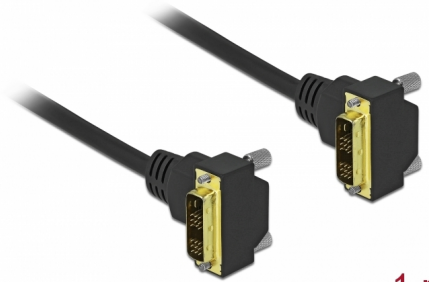

Delock Câble DVI 18+1 mâle angulé à 18+1 mâle angulé, 1 m

Description

Ce câble DVI de Delock peut être utilisé pour connecter un moniteur DVI ou un projecteur à une interface DVI d'un PC ou d'un laptop.

1 m

N° produit 85905

EAN: 4043619859054

Pays d'origine: China

Emballage: Sac polyvalent à fermeture éclair

Détails techniques

- Connecteurs :
 - 1 x DVI 18+1 mâle coudé >
 - 1 x DVI 18+1 mâle coudé
- DVI-D (Single Link)
- Connecteur DVI avec vis
- Jauge de câble : 30 AWG
- Diamètre du câble : env. 7,3 mm
- Conducteur en cuivre
- Contacts plaqués or
- Câble à double blindage
- Débit de données jusqu'à 3,96 Gbps
- Résolution jusqu'à 1920 x 1200 @ 60 Hz (selon le système et le matériel connecté)
- Couleur : noir
- Longueur, cordon incl. : env. 1 m

Connecteur 1:	1 x DVI 18+1 mâle
Connecteur 2:	1 x DVI 18+1 mâle

Technical characteristics

Débit de données:	3,96 Gb/s
Maximum screen resolution:	1920 x 1200 @ 60 Hz
Maximum refresh rate:	60 Hz

Physical characteristics

Finition des broches:	plaquées or
Conductor material:	cuivre
Conductor gauge:	30 AWG
Longueur:	1 m
Couleur:	noir