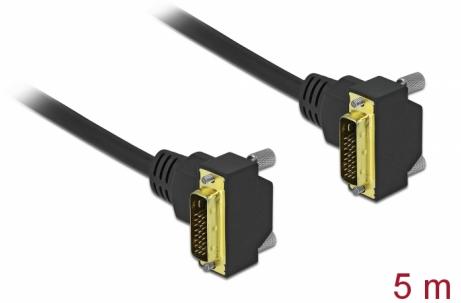

Delock Καλώδιο DVI 24+1 αρσενικό με γωνία προς 24+1 αρσενικό με γωνία 5 μ.

Περιγραφή

Αυτό το καλώδιο DVI της Delock μπορεί να χρησιμοποιηθεί για σύνδεση μιας οθόνης DVI ή ενός προτζέκτορα σε διεπαφή DVI ενός PC ή λάπτοπ.

Αρ. προϊόντος 85900

EAN: 4043619859009

Χώρα προέλευσης: China

Συσκευασία: Τσαντάκι με φερμουάρ

Προδιαγραφές

- Συνδετήρας:
 - 1 x αρσενικό DVI 24+1 με γωνία >
 - 1 x αρσενικό DVI 24+1 με γωνία
- DVI-D (Dual Link)
- Σύνδεσμος DVI με βίδες
- Μετρητής καλωδίου: 30 AWG
- Διάμετρος καλωδίου: περίπου 7,3 mm
- Αγωγός χαλκού
- Επιχρυσωμένες επαφές
- Καλώδιο διπλής θωράκισης
- Ρυθμός μεταφοράς δεδομένων της τάξης των 7,92 Gbps
- Ανάλυση έως και 2560 x 1600 @ 60 Hz
(ανάλογα με το σύστημα και το συνδεδεμένο υλικό)
- Χρώμα: μαύρο
- Μήκος συμπεριλ. συνδέσμου: περ. 5 m

Απαιτήσεις συστήματος

- Μια ελεύθερη διεπαφή DVI

Περιεχόμενα συσκευασίας

- Καλώδιο DVI

Εικόνες

General

Style:	angled 90°
--------	------------

Interface

Physical characteristics

Τελείωμα ακίδας:	επιχρυσωμένη
Conductor material:	χαλκός
Conductor gauge:	30 AWG
Μήκος:	5 m
Χρώμα:	μαύρο