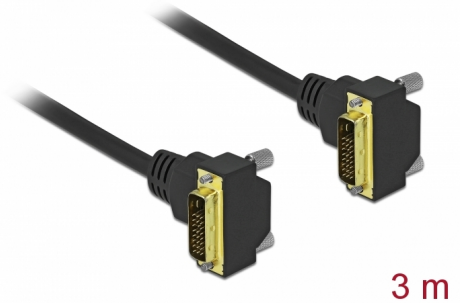

Delock Câble DVI 24+1 mâle angulé à 24+1 mâle angulé, 3 m

Description

Ce câble DVI de Delock peut être utilisé pour connecter un moniteur DVI ou un projecteur à une interface DVI d'un PC ou d'un laptop.

N° produit 85899

EAN: 4043619858996

Pays d'origine: China

Emballage: Sac polyvalent à fermeture éclair

Détails techniques

- Connecteurs :
 - 1 x DVI 24+1 mâle coudé >
 - 1 x DVI 24+1 mâle coudé
- DVI-D (Dual Link)
- Connecteur DVI avec vis
- Jauge de câble : 30 AWG
- Diamètre du câble : env. 7,3 mm
- Conducteur en cuivre
- Contacts plaqués or
- Câble à double blindage
- Débit de données jusqu'à 7,92 Gbps
- Résolution jusqu'à 2560 x 1600 @ 60 Hz (selon le système et le matériel connecté)
- Couleur : noir
- Longueur, cordon incl. : env. 3 m

Connecteur 1:	1 x DVI 24+1 mâle
Connecteur 2:	1 x DVI 24+1 mâle

Technical characteristics

Débit de données:	7,92 Gb/s
Maximum screen resolution:	2560 x 1600 @ 60 Hz
Maximum refresh rate:	60 Hz

Physical characteristics

Finition des broches:	plaquées or
Conductor material:	cuivre
Conductor gauge:	30 AWG
Longueur:	3 m
Couleur:	noir